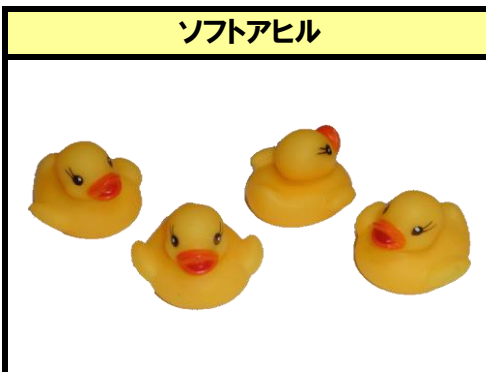

上代	OP
入数	1200 入 (50 × 24)
サイズ	45 × 50mm
品番	KTS2001
JAN	9876543201126
備考